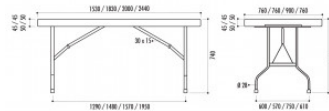

FICHE TECHNIQUE : Table Grenade Lg 1830 mm

RÉF. 131009

CARACTÉRISTIQUES TECHNIQUES

Table pliante et empilable
Plateau polypropylène haute densité
traité anti UV
Résistant à l'eau
Structure acier rond diam 28 mm
2 traverses latérales en acier rectangulaires 30 x 15 mm
Finition peinture époxy noir.

DIMENSIONS ET POIDS

Dim : 1830 x 760 x 740 mm
Poids : 16 kg

COLORIS

Gris

DELAIS

Environ 4 à 5 semaines - A confirmer lors de la commande

L'ensemble des informations présentes sur ce document sont susceptibles d'être modifiées à tout moment et sans préavis.
Elles sont fournies à titre purement informatif et n'ont aucun caractère contractuel.