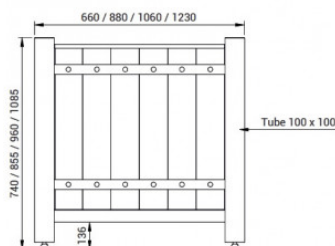

FICHE TECHNIQUE : Jardinière Sarlat 1060 x 1060 x 960

RÉF. 113024

15/20

PERFORMANCE

Extraction	B
Production	B
Distribution	C
Utilisation	A
Elimination	B

CARACTÉRISTIQUES TECHNIQUES

Fabrication française

Bois certifié PEFC

Châssis en tube acier 100 x 100 mm
finition peint sur zinc selon 10 coloris standards
Habillage lames chêne certifié PEFC épaisseur 22 mm
Finition lasure chêne clair ou acajou - Livré monté
Revêtement intérieur tôle acier gava -Pieds réglables
Jardinière autostable

DIMENSIONS ET POIDS

Vol : 1000 L
Dim : 1060 x 1060 x 960 mm
Poids : 114 Kg

MODE DE POSE

A poser
Livrée prémontée

COLORIS

RAL 3020 – 9010 – 9005 – 3004 – 6005 – 5010 – 8017
7044 – Gris Procity – Aspect Corten