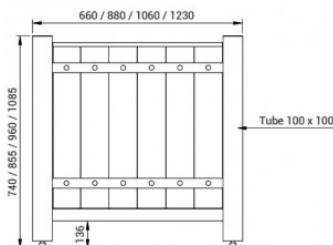

FICHE TECHNIQUE : Jardinière Sarlat 1060 x 1060 x 960

RÉF. 113024

15/20

PERFORMANCE

Extraction	B
Production	B
Distribution	C
Utilisation	A
Elimination	B

CARACTÉRISTIQUES TECHNIQUES

Fabrication française

Bois certifié PEFC

Châssis en tube acier 100 x 100 mm
finition peint sur zinc selon 10 coloris standards
Habillage lames chêne certifié PEFC épaisseur 22 mm
Finition lasure chêne clair ou acajou - Livré monté
Revêtement intérieur tôle acier gava -Pieds réglables
Jardinière autostable

DIMENSIONS ET POIDS

Dim : 1060 x 1060 x 960 mm

Poids : 114 Kg

Vol : 1000 L

MODE DE POSE

Livrée prémontée

A poser

COLORIS