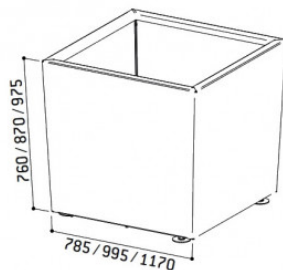

L'ensemble des informations présentes sur ce document sont susceptibles d'être modifiées à tout moment et sans préavis. Elles sont fournies à titre purement informatif et n'ont aucun caractère contractuel.