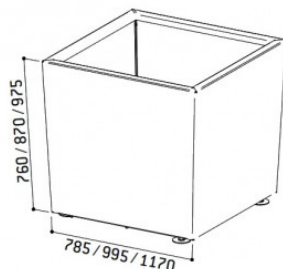

L'ensemble des informations présentes sur ce document sont susceptibles d'être modifiées à tout moment et sans préavis. Elles sont fournies à titre purement informatif et n'ont aucun caractère contractuel.