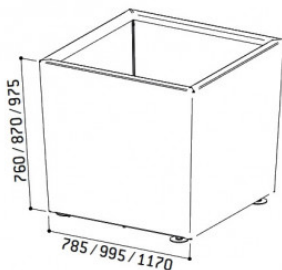

FICHE TECHNIQUE : Jardinière OLBIA 1170 x 1170 x 975

RÉF. 113028

16/20

PERFORMANCE

Extraction	B
Production	A
Distribution	C
Utilisation	A
Elimination	B

CARACTÉRISTIQUES TECHNIQUES

Fabrication française

Châssis en tube acier galvanisé

Habillage en tôle acier galvanisé épaisseur de 2 à 4 mm

Acier peint sur zinc - Pieds réglables

Livré prémontée - Finition intérieure : Revêtement tôle acier

DIMENSIONS ET POIDS

Poids : 100 Kg

Dim 1170 x 1170 x 975 mm

Vol : 1300L

COLORIS

RAL 3020 – 9010 – 9005 – 3004 – 6005 – 5010 – 8017
7044 – Gris Procity – Aspect Corten

OPTIONS

Autres volumes

Bac acier amovible avec anneaux inclus

FABRICATION

DELAIS