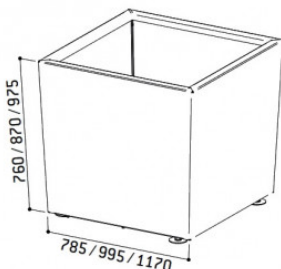

L'ensemble des informations présentes sur ce document sont susceptibles d'être modifiées à tout moment et sans préavis. Elles sont fournies à titre purement informatif et n'ont aucun caractère contractuel.