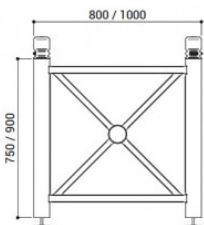

FICHE TECHNIQUE : Jardinière Province 800 x 800 x 750

RÉF. 113038CI

16/20

PERFORMANCE

Extraction	B
Production	A
Distribution	C
Utilisation	A
Elimination	B

CARACTÉRISTIQUES TECHNIQUES

Fabrication française

Châssis tubes acier galva ø 76 mm
Habillage tôle acier galva
Finition peint sur galva selon 10 coloris standards
Revêtement intérieur tôle acier galva non peint
Pieds réglables - 4 pommeaux au choix

DIMENSIONS ET POIDS

Poids : 75 kg
Dim : 800 x 800 x 750 mm
Vol : 400L

MODE DE POSE

Livrée montée
A poser - Autostable

COLORIS

RAL 3020 – 9010 – 9005 – 3004 – 6005 – 5010 – 8017
7044 – Gris Procity – Aspect Corten

OPTIONS

Version bois/acier
Bac acier amovible avec anneaux inclus

FABRICATION

DELAIS

Environ 4 à 5 semaines - A confirmer lors de la commande

L'ensemble des informations présentes sur ce document sont susceptibles d'être modifiées à tout moment et sans préavis. Elles sont fournies à titre purement informatif et n'ont aucun caractère contractuel.