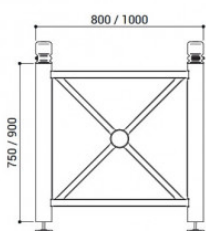

FICHE TECHNIQUE : Jardinière Province 800 x 800 x 750

RÉF. 113038CI

16/20

PERFORMANCE

Extraction	B
Production	A
Distribution	C
Utilisation	A
Elimination	B

CARACTÉRISTIQUES TECHNIQUES

Fabrication française

Châssis tubes acier galva ø 76 mm
Habillage tôle acier galva
Finition peint sur galva selon 10 coloris standards
Revêtement intérieur tôle acier galva non peint
Pieds réglables - 4 pommeaux au choix

DIMENSIONS ET POIDS

Poids : 75 kg
Dim : 800 x 800 x 750 mm
Vol : 400L

MODE DE POSE

Livrée montée
A poser - Autostable

COLORIS

RAL 3020 – 9010 – 9005 – 3004 – 6005 – 5010 – 8017
7044 – Gris Procidity – Aspect Corten