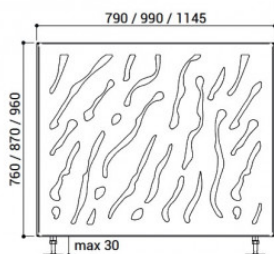

FICHE TECHNIQUE : Jardinière Venise 790 x 790 x 760

RÉF. 113045

16/20

PERFORMANCE

Extraction	B
Production	A
Distribution	C
Utilisation	A
Elimination	B

CARACTÉRISTIQUES TECHNIQUES

Fabrication française

Châssis en tube d'acier galvanisé
Habillage en tôle d'acier galvanisé ép. de 2 à 4 mm
Bac acier amovible avec anneaux inclus
Pieds réglables - Finition peint sur galva

DIMENSIONS ET POIDS

Dim : 790 x 790 x 760 mm
Poids : 115 kg
Vol : 350 L

MODE DE POSE

A poser
Livrée montée

COLORIS

RAL 3020 – 9010 – 9005 – 3004 – 6005 – 5010 – 8017
7044 – Gris Procity – Aspect Corten

OPTIONS