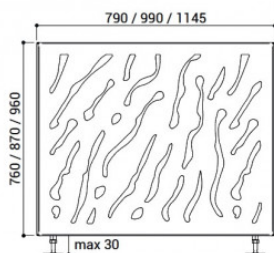

FICHE TECHNIQUE : Jardinière Venise 790 x 790 x 760

RÉF. 113045

16/20

PERFORMANCE

Extraction	B
Production	A
Distribution	C
Utilisation	A
Elimination	B

CARACTÉRISTIQUES TECHNIQUES

Fabrication française

Châssis en tube d'acier galvanisé
Habillage en tôle d'acier galvanisé ép. de 2 à 4 mm
Bac acier amovible avec anneaux inclus
Pieds réglables - Finition peint sur galva

DIMENSIONS ET POIDS

Poids : 115 kg
Vol : 350 L
Dim : 790 x 790 x 760 mm

MODE DE POSE

Livrée montée
A poser

COLORIS

RAL 3020 – 9010 – 9005 – 3004 – 6005 – 5010 – 8017
7044 – Gris Procivity – Aspect Corten

OPTIONS