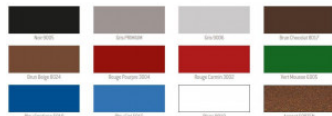

FICHE TECHNIQUE : Poteau cendrier primium 76

RÉF. 121092PRI

CARACTÉRISTIQUES TECHNIQUES

Fabrication française

Tubes acier extérieur
 diam 76 mm et intérieur 60 mm
 Finition PRIMIMUM
 Contenance 1500 mégots
 Serrure située sur le haut du potelet
 et bouchon au bas du cendrier
 Grille d'écrasement interdisant
 les débris volumineux
 Peint sur Zinc selon 12 ral

DIMENSIONS ET POIDS

Hors tout 1260 mm
 Dim : 76 x 1080 mm
 Poids : 11 kg

MODE DE POSE

A sceller

COLORIS

RAL 9005 - Gris Primium - 8024 - 9006 - 8017 - 3004
3002 - 6005 - 5010 - 5015 - 9010 - Aspect Corten

OPTIONS

Bicolore

DELAIS

Environ 4 à 5 semaines - A confirmer lors de la
commande

L'ensemble des informations présentes sur ce document sont susceptibles d'être modifiées à tout moment et sans préavis.
Elles sont fournies à titre purement informatif et n'ont aucun caractère contractuel.