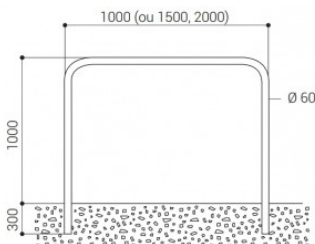

DELAIS

Environ 4 à 5 semaines - A confirmer lors de la
commande

L'ensemble des informations présentes sur ce document sont susceptibles d'être modifiées à tout moment et sans préavis.
Elles sont fournies à titre purement informatif et n'ont aucun caractère contractuel.