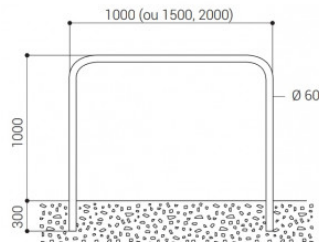

# FICHE TECHNIQUE : Arceau Ø 60 simple 1000 galva

RÉF. 122026GA

### Fabrication française

Tube acier galvanisé Ø 60 mm cintré  
Pas de finition peinture

## DIMENSIONS ET POIDS

Poids : 10 kg  
Hauteur hors tout : 1300 mm  
Dim : 1000 x 60 x 1100 mm

## MODE DE POSE

Fixation par scellement sur 200 mm