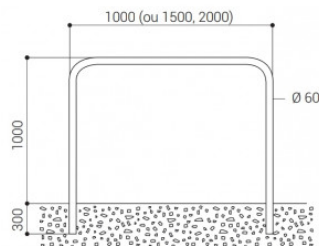

FICHE TECHNIQUE : Arceau \varnothing 60 simple 1000 galva

RÉF. 122026GA

CARACTÉRISTIQUES TECHNIQUES

Fabrication française

Tube acier galvanisé \varnothing 60 mm cintré

Pas de finition peinture

DIMENSIONS ET POIDS

Dim : 1000 x 60 x 1100 mm

Poids : 10 kg

Hauteur hors tout : 1300 mm

MODE DE POSE

Fixation par scellement sur 200 mm

COLORIS

Pas de mise en peinture

OPTIONS