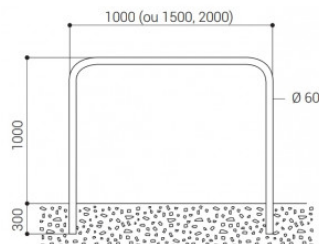

FICHE TECHNIQUE : Arceau ø 60 simple 1500 peint

RÉF. 122027

16/20

PERFORMANCE

Extraction	B
Production	B
Distribution	B
Utilisation	A
Elimination	B

CARACTÉRISTIQUES TECHNIQUES

Fabrication française

Tube acier galvanisé ø 60 mm cintré
Finition peinture poudre polyester selon
10 coloris au choix

DIMENSIONS ET POIDS

Dim : 1500 x 60 x 1100 mm
Hauteur hors tout : 1300 mm
Poids : 11 kg

MODE DE POSE

Fixation par scellement sur 200 mm

COLORIS

10 RAL standards au choix :
3020 - 9010 - 9005 - 3004 - 6005
5010 - 8017 - 7044 - Gris Procity - Aspect Corten