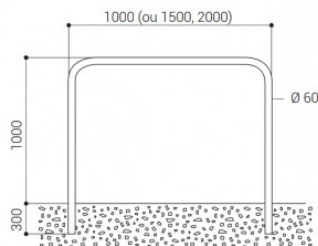

FICHE TECHNIQUE : Arceau Ø 60 simple 1500 galva

RÉF. 122027GA

16/20

PERFORMANCE

Extraction	B
Production	B
Distribution	B
Utilisation	A
Élimination	B

CARACTÉRISTIQUES TECHNIQUES

Fabrication française

Tube acier galvanisé Ø 60 mm cintré
Pas de finition peinture

DIMENSIONS ET POIDS

Dim : 1500 x 60 x 1100 mm
Poids : 11 kg
Hauteur hors tout : 1300 mm

MODE DE POSE

Fixation par scellement sur 200 mm

COLORIS

Pas de mise en peinture

OPTIONS

Autres longueurs
Arceau avec mise en peinture