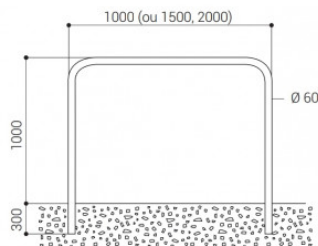

# FICHE TECHNIQUE : Arceau $\varnothing$ 60 simple 2000 peint

RÉF. 122028

16/20

### DIMENSIONS ET POIDS

Dim : 2000 x 60 x 1100 mm  
Poids : 12 kg  
Hauteur hors tout : 1300 mm

### MODE DE POSE

Fixation par scellement sur 200 mm