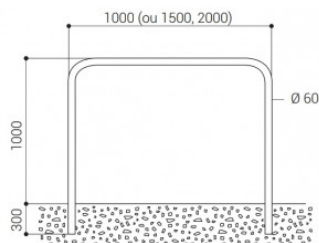

FICHE TECHNIQUE : Arceau ø 60 simple 2000 peint

RÉF. 122028

16/20

PERFORMANCE

Extraction	B
Production	B
Distribution	B
Utilisation	A
Elimination	B

CARACTÉRISTIQUES TECHNIQUES

Fabrication française

Tube acier galvanisé ø 60 mm cintré
Finition peinture poudre polyester selon
10 coloris au choix

DIMENSIONS ET POIDS

Hauteur hors tout : 1300 mm
Dim : 2000 x 60 x 1100 mm
Poids : 12 kg

MODE DE POSE

Fixation par scellement sur 200 mm

COLORIS

10 RAL standards au choix :
5010 - 8017 - 7044 - Gris Procity - Aspect Corten
3020 - 9010 - 9005 - 3004 - 6005

OPTIONS

Autres longueurs
Arceau galvanisé sans peinture

FABRICATION

DELAIS

Environ 4 à 5 semaines - A confirmer lors de la
commande

L'ensemble des informations présentes sur ce document sont susceptibles d'être modifiées à tout moment et sans préavis.
Elles sont fournies à titre purement informatif et n'ont aucun caractère contractuel.