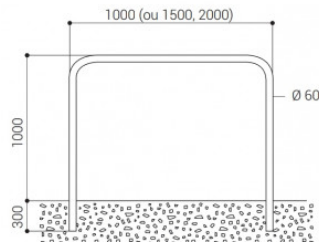

Tube acier galvanisé \varnothing 60 mm cintré
Pas de finition peinture

DIMENSIONS ET POIDS

Dim : 2000 x 60 x 1100 mm
Poids : 12 kg
Hauteur hors tout : 1300 mm

MODE DE POSE

Fixation par scellement sur 200 mm

COLORIS

Pas de mise en peinture
Autres longueurs

OPTIONS

Arceau avec mise en peinture

FABRICATION

DELAIS

Environ 3 à 4 semaines - A confirmer lors de la commande

L'ensemble des informations présentes sur ce document sont susceptibles d'être modifiées à tout moment et sans préavis. Elles sont fournies à titre purement informatif et n'ont aucun caractère contractuel.