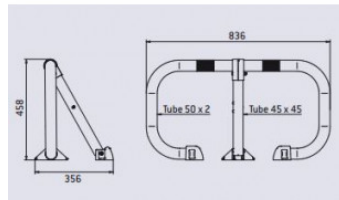

L'ensemble des informations présentes sur ce document sont susceptibles d'être modifiées à tout moment et sans préavis. Elles sont fournies à titre purement informatif et n'ont aucun caractère contractuel.