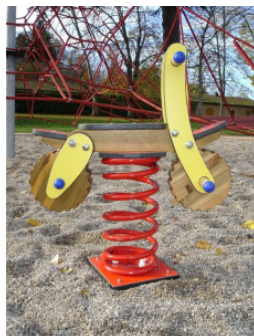

DELAIS

Environ 4 à 5 semaines - A confirmer lors de la commande

L'ensemble des informations présentes sur ce document sont susceptibles d'être modifiées à tout moment et sans préavis. Elles sont fournies à titre purement informatif et n'ont aucun caractère contractuel.