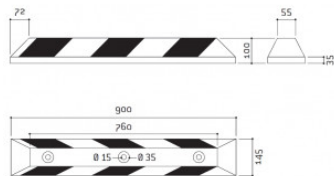

FABRICATION

DELAIS

Environ 3 à 4 semaines - A confirmer lors de la commande

L'ensemble des informations présentes sur ce document sont susceptibles d'être modifiées à tout moment et sans préavis.
Elles sont fournies à titre purement informatif et n'ont aucun caractère contractuel.