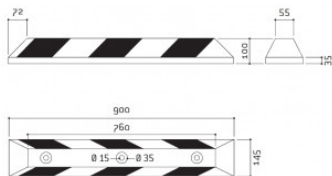

FICHE TECHNIQUE : Butée parking caoutchouc 900

RÉF. 122069

13/20

PERFORMANCE

Extraction	C
Production	B
Distribution	B
Utilisation	A
Elimination	D

CARACTÉRISTIQUES TECHNIQUES

Caoutchouc recyclé
Extrémités chanfreinées longueur 72 mm
3 trous de fixation $\varnothing$ 15 mm
Coloris jaune et noir

DIMENSIONS ET POIDS

Dim partie haute : Lg 760 x lg 55 mm
Dim : 900 x 145 x 100 mm
Poids : 10 kg

MODE DE POSE

Fixation au sol en 3 points avec boulons à expansion
(non fournis)

COLORIS

Noir et jaune

OPTIONS

Boulon à expansion
Longueurs 550 et 1800 mm

FABRICATION

DELAIS

Environ 3 à 4 semaines - A confirmer lors de la
commande

L'ensemble des informations présentes sur ce document sont susceptibles d'être modifiées à tout moment et sans préavis.
Elles sont fournies à titre purement informatif et n'ont aucun caractère contractuel.