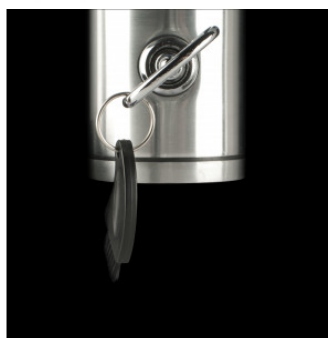

L'ensemble des informations présentes sur ce document sont susceptibles d'être modifiées à tout moment et sans préavis.
Elles sont fournies à titre purement informatif et n'ont aucun caractère contractuel.