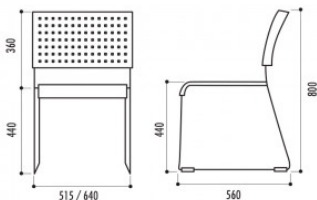

DELAIS

Environ 3 à 4 semaines - A confirmer lors de la commande

Couleurs coque

● RAL 9010 ● RAL 7016 ● RAL 9004