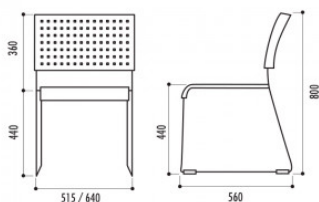

DELAIS

Environ 3 à 4 semaines - A confirmer lors de la commande

Couleurs coque

L'ensemble des informations présentes sur ce document sont susceptibles d'être modifiées à tout moment et sans préavis. Elles sont fournies à titre purement informatif et n'ont aucun caractère contractuel.