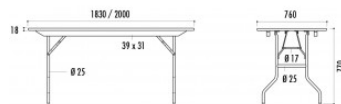

FICHE TECHNIQUE : Table Tarragone Lg 1830 mm

RÉF. 131021

CARACTÉRISTIQUES TECHNIQUES

Plateau en bois exotique classé M3 ép. 18 mm
Finition vernis naturel
2 traverses en bois 58 x 31 mm
Protection sur chants par jonc \varnothing 17 mm finition peinture epoxy noire
Pieds acier \varnothing 25 mm finition peinture epoxy noire
Visserie apparente sur plateau
Angles arrondis
Pliante et empilable
Charge supportée : 350 kg

DIMENSIONS ET POIDS

Poids : 22 kg
Dim : 1830 x 760 x 770 mm

DELAIS

Environ 4 à 5 semaines - A confirmer lors de la commande

L'ensemble des informations présentes sur ce document sont susceptibles d'être modifiées à tout moment et sans préavis. Elles sont fournies à titre purement informatif et n'ont aucun caractère contractuel.