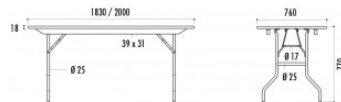

FICHE TECHNIQUE : Table Tarragone Lg 1830 mm

RÉF. 131021

CARACTÉRISTIQUES TECHNIQUES

Plateau en bois exotique classé M3 ép. 18 mm
Finition vernis naturel
2 traverses en bois 58 x 31 mm
Protection sur chants par jonc \varnothing 17 mm finition peinture epoxy noire
Pieds acier \varnothing 25 mm finition peinture epoxy noire
Visserie apparente sur plateau
Angles arrondis
Pliante et empilable
Charge supportée : 350 kg

DIMENSIONS ET POIDS

Dim : 1830 x 760 x 770 mm
Poids : 22 kg

DELAIS

Environ 4 à 5 semaines - A confirmer lors de la commande

L'ensemble des informations présentes sur ce document sont susceptibles d'être modifiées à tout moment et sans préavis. Elles sont fournies à titre purement informatif et n'ont aucun caractère contractuel.