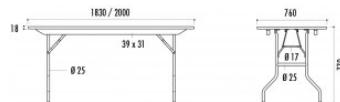

FICHE TECHNIQUE : Table Tarragone Lg 2000 mm

RÉF. 131022

CARACTÉRISTIQUES TECHNIQUES

Plateau en bois exotique classé M3 ép. 18 mm
Finition vernis naturel
2 traverses en bois 58 x 31 mm
Protection sur chants par jonc \varnothing 17 mm finition peinture epoxy noire
Pieds acier \varnothing 25 mm finition peinture epoxy noire
Visserie apparente sur plateau
Angles arrondis
Pliante et empilable
Charge supportée : 400 kg

DIMENSIONS ET POIDS

Dim : 2000 x 760 x 770 mm
Poids : 25 kg

DELAIS

Environ 4 à 5 semaines - A confirmer lors de la commande

L'ensemble des informations présentes sur ce document sont susceptibles d'être modifiées à tout moment et sans préavis. Elles sont fournies à titre purement informatif et n'ont aucun caractère contractuel.