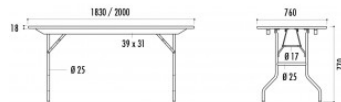

FICHE TECHNIQUE : Table Tarragone Lg 2000 mm

RÉF. 131022

CARACTÉRISTIQUES TECHNIQUES

Plateau en bois exotique classé M3 ép. 18 mm
Finition vernis naturel
2 traverses en bois 58 x 31 mm
Protection sur chants par jonc ø 17 mm finition peinture epoxy noire
Pieds acier ø 25 mm finition peinture epoxy noire
Visserie apparente sur plateau
Angles arrondis
Pliante et empilable
Charge supportée : 400 kg

DIMENSIONS ET POIDS

Dim : 2000 x 760 x 770 mm
Poids : 25 kg

DELAIS

Environ 4 à 5 semaines - A confirmer lors de la commande

L'ensemble des informations présentes sur ce document sont susceptibles d'être modifiées à tout moment et sans préavis. Elles sont fournies à titre purement informatif et n'ont aucun caractère contractuel.