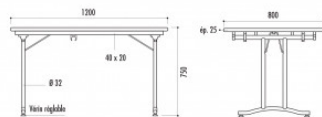

FICHE TECHNIQUE : Table Rimini Lg 1200 mm

RÉF. 131024

CARACTÉRISTIQUES TECHNIQUES

Panneau plein ép. 25 mm
Revêtement mélaminé finition ivoire
Chant PVC arrondi noir
Pieds acier \varnothing 32 mm
Cadre porteur acier 40 x 20 mm
Finition peinture epoxy noire
4 vérins réglables
Pliante et empilable

DIMENSIONS ET POIDS

Dim : 1200 x 800 x 750 mm
Poids : 24 kg

Environ à 1 semaine - A confirmer lors de la commande

L'ensemble des informations présentes sur ce document sont susceptibles d'être modifiées à tout moment et sans préavis. Elles sont fournies à titre purement informatif et n'ont aucun caractère contractuel.