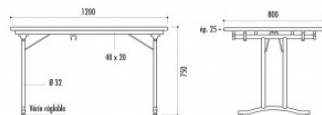

# FICHE TECHNIQUE : Table Rimini Lg 1200 mm

RÉF. 131024

## CARACTÉRISTIQUES TECHNIQUES

Panneau plein ép. 25 mm  
Revêtement mélaminé finition ivoire  
Chant PVC arrondi noir  
Pieds acier  $\varnothing$  32 mm  
Cadre porteur acier 40 x 20 mm  
Finition peinture epoxy noire  
4 vérins réglables  
Pliante et empilable

## DIMENSIONS ET POIDS

Dim : 1200 x 800 x 750 mm  
Poids : 24 kg

Environ à 1 semaine - A confirmer lors de la commande

L'ensemble des informations présentes sur ce document sont susceptibles d'être modifiées à tout moment et sans préavis. Elles sont fournies à titre purement informatif et n'ont aucun caractère contractuel.