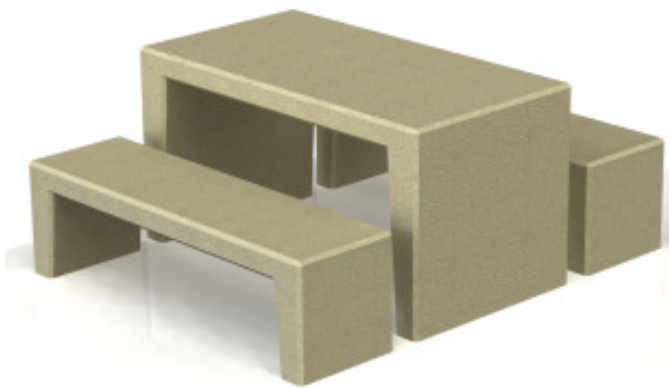

FICHE TECHNIQUE : Table Story 1500 Gris sablé 2 banquettes

RÉF. 112037

16/20

PERFORMANCE

Extraction	B
Production	B
Distribution	B
Utilisation	A
Élimination	B

CARACTÉRISTIQUES TECHNIQUES

Fabrication Française

Ensemble table et 2 banquettes en béton
Angles chanfreinés
Résistant aux chocs et vandalisme

DIMENSIONS ET POIDS

Finition gris sablé
Dim banquette : 1500 x 440 x 440 mm
Dim table : 1500 x 800 x 770 mm

MODE DE POSE

A poser ou à coller

FABRICATION

DELAIS

Environ 5 à 6 semaines - A confirmer lors de la commande

L'ensemble des informations présentes sur ce document sont susceptibles d'être modifiées à tout moment et sans préavis. Elles sont fournies à titre purement informatif et n'ont aucun caractère contractuel.