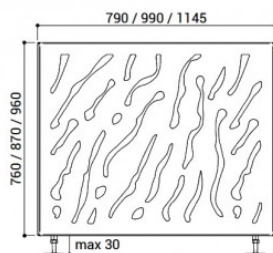

FICHE TECHNIQUE : Jardinière Venise 1145 x 1145 x 960 mm

RÉF. 113115

14/20

PERFORMANCE

Extraction	C
Production	B
Distribution	B
Utilisation	A
Elimination	C

CARACTÉRISTIQUES TECHNIQUES

Fabrication française

Châssis en tube d'acier galvanisé
Habillage tôle d'acier galva ép. de 2 à 4 mm
Bac acier amovible avec anneaux inclus
Pieds réglables - Finition peint sur galva
Livré monté

DIMENSIONS ET POIDS

Dim : 1145 x 1145 x 960 mm
Poids : 222 kg
Vol : 1200 L

COLORIS

RAL 3020 – 9010 – 9005 – 3004 – 6005 – 5010 – 8017
7044 – Gris Procity – Aspect Corten

FABRICATION

DELAIS

Environ 4 à 5 semaines - A confirmer lors de la commande