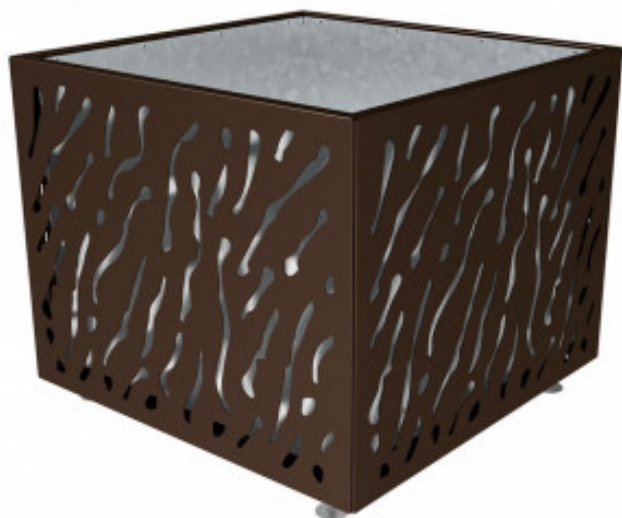

FICHE TECHNIQUE : Jardinière Venise 1145 x 1145 x 960 mm

RÉF. 113115

14/20

PERFORMANCE

Extraction	C
Production	B
Distribution	B
Utilisation	A
Elimination	C

CARACTÉRISTIQUES TECHNIQUES

Fabrication française

Châssis en tube d'acier galvanisé
Habillage tôle d'acier galva ép. de 2 à 4 mm
Bac acier amovible avec anneaux inclus
Pieds réglables - Finition peint sur galva
Livré monté

DIMENSIONS ET POIDS

Dim : 1145 x 1145 x 960 mm
Poids : 222 kg
Vol : 1200 L

COLORIS

RAL 3020 – 9010 – 9005 – 3004 – 6005 – 5010 – 8017
7044 – Gris Procity – Aspect Corten

FABRICATION

DELAIS

Environ 4 à 5 semaines - A confirmer lors de la commande