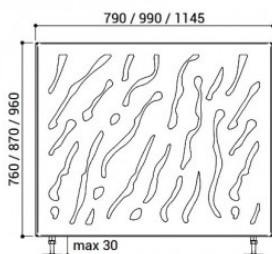

FICHE TECHNIQUE : Jardinière Venise 1145 x 1145 x 960 mm

RÉF. 113115

14/20

PERFORMANCE

Extraction	C
Production	B
Distribution	B
Utilisation	A
Elimination	C

CARACTÉRISTIQUES TECHNIQUES

Fabrication française

Châssis en tube d'acier galvanisé
Habillage tôle d'acier galva ép. de 2 à 4 mm
Bac acier amovible avec anneaux inclus
Pieds réglables - Finition peint sur galva
Livré monté

DIMENSIONS ET POIDS

Dim : 1145 x 1145 x 960 mm
Poids : 222 kg
Vol : 1200 L

COLORIS

RAL 3020 – 9010 – 9005 – 3004 – 6005 – 5010 – 8017
7044 – Gris Procity – Aspect Corten

FABRICATION

DELAIS

Environ 4 à 5 semaines - A confirmer lors de la commande