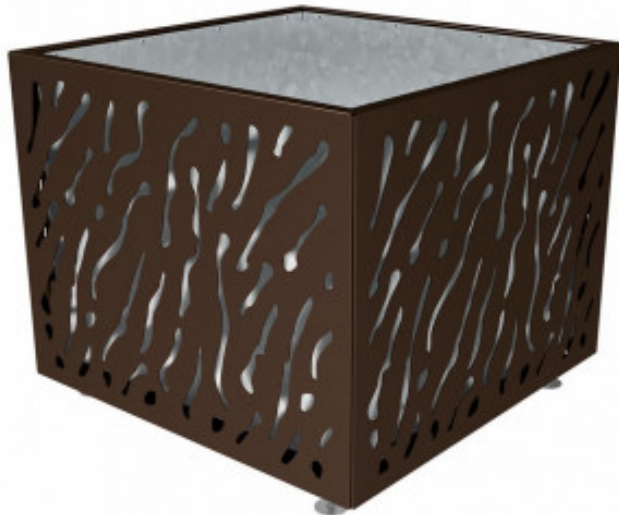

FICHE TECHNIQUE : Jardinière Venise 1145 x 1145 x 960 mm

RÉF. 113115

14/20

PERFORMANCE

Extraction	C
Production	B
Distribution	B
Utilisation	A
Elimination	C

CARACTÉRISTIQUES TECHNIQUES

Fabrication française

Châssis en tube d'acier galvanisé
Habillage tôle d'acier galva ép. de 2 à 4 mm
Bac acier amovible avec anneaux inclus
Pieds réglables - Finition peint sur galva
Livré monté

DIMENSIONS ET POIDS

Dim : 1145 x 1145 x 960 mm
Poids : 222 kg
Vol : 1200 L

COLORIS

RAL 3020 – 9010 – 9005 – 3004 – 6005 – 5010 – 8017
7044 – Gris Procity – Aspect Corten

FABRICATION

DELAIS

Environ 4 à 5 semaines - A confirmer lors de la commande