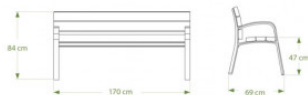

FABRICATION

DELAIS

Environ 4 à 5 semaines - A confirmer lors de la commande

L'ensemble des informations présentes sur ce document sont susceptibles d'être modifiées à tout moment et sans préavis. Elles sont fournies à titre purement informatif et n'ont aucun caractère contractuel.