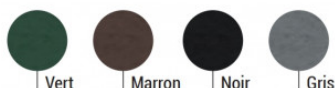

FABRICATION

DELAIS

Environ 4 à 5 semaines - A confirmer lors de la commande

L'ensemble des informations présentes sur ce document sont susceptibles d'être modifiées à tout moment et sans préavis. Elles sont fournies à titre purement informatif et n'ont aucun caractère contractuel.