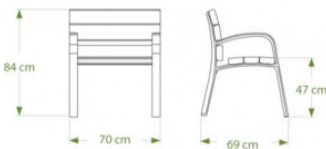

FABRICATION

DELAIS

Environ 4 à 5 semaines - A confirmer lors de la commande

L'ensemble des informations présentes sur ce document sont susceptibles d'être modifiées à tout moment et sans préavis. Elles sont fournies à titre purement informatif et n'ont aucun caractère contractuel.