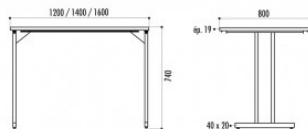

L'ensemble des informations présentes sur ce document sont susceptibles d'être modifiées à tout moment et sans préavis. Elles sont fournies à titre purement informatif et n'ont aucun caractère contractuel.