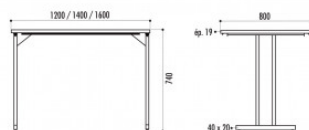

L'ensemble des informations présentes sur ce document sont susceptibles d'être modifiées à tout moment et sans préavis. Elles sont fournies à titre purement informatif et n'ont aucun caractère contractuel.