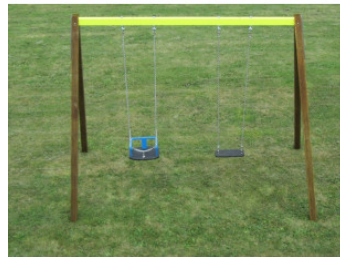

DELAIS

Environ 4 à 5 semaines - A confirmer lors de la
commande

L'ensemble des informations présentes sur ce document sont susceptibles d'être modifiées à tout moment et sans préavis.
Elles sont fournies à titre purement informatif et n'ont aucun caractère contractuel.