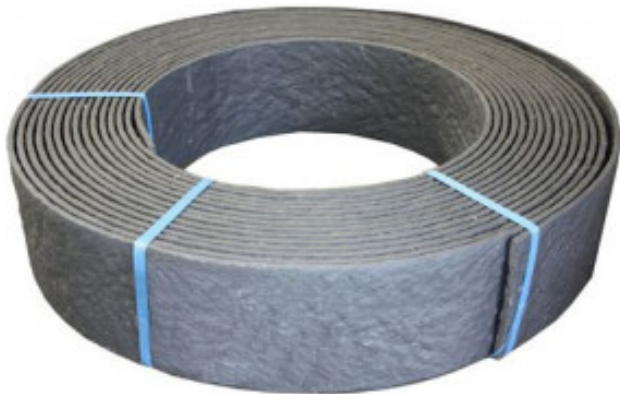

# FICHE TECHNIQUE : Volige plastique Recyclé ht 140 mm

RÉF. 115500

### Fabrication Française

100 % plastique recyclé  
Sans entretien - Imputrescible  
Résistant à l'eau et aux UV  
Anti-graffiti

## DIMENSIONS ET POIDS

Hauteur 140 mm  
Rouleau de 25 m  
Épaisseur 7 mm