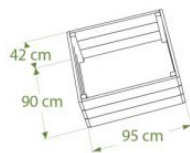

FABRICATION

DELAIS

Environ 4 à 5 semaines - A confirmer lors de la
commande

Coloris disponibles

L'ensemble des informations présentes sur ce document sont susceptibles d'être modifiées à tout moment et sans préavis.
Elles sont fournies à titre purement informatif et n'ont aucun caractère contractuel.