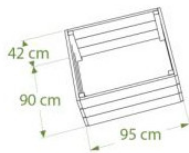

FICHE TECHNIQUE : Mini Jardin 900 x 950 plastique recyclé

RÉF. 113150

Coloris disponibles

15/20

PERFORMANCE

Extraction	B
Production	B
Distribution	B
Utilisation	A
Elimination	C

CARACTÉRISTIQUES TECHNIQUES

Fabrication française

Plastique 100% recyclé et recyclable
Sans entretien, anti-mousse et
résistant aux variations de températures
Panneaux planches languette
et rainure ép. 28 mm
Livré démonté

DIMENSIONS ET POIDS

Vol : 300 L
Dim : 900 x 950 x 420 mm