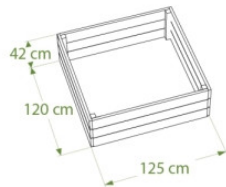

FICHE TECHNIQUE : Mini Jardin 1200x1250 plastique recyclé

RÉF. 113152

Coloris disponibles

15/20

PERFORMANCE

Extraction	B
Production	B
Distribution	B
Utilisation	A
Elimination	C

CARACTÉRISTIQUES TECHNIQUES

Fabrication française

Plastique 100% recyclé

Sans entretien, anti-mousse
résistant aux variations de températures

Panneaux planches languette
et rainure ép. 28 mm

Livré démonté

DIMENSIONS ET POIDS

Vol : 550 L

Dim : 1200 x 1250 x 420 mm