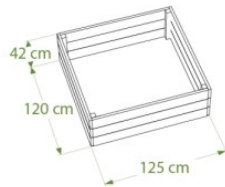

FABRICATION

DELAIS

Environ 4 à 5 semaines - A confirmer lors de la
commande

Coloris disponibles

L'ensemble des informations présentes sur ce document sont susceptibles d'être modifiées à tout moment et sans préavis.
Elles sont fournies à titre purement informatif et n'ont aucun caractère contractuel.