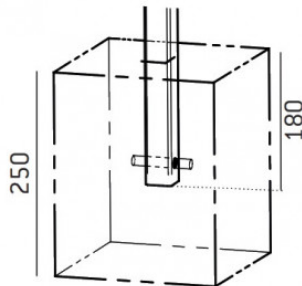

FICHE TECHNIQUE : Potelet PMR Province ø 114

RÉF. 121016

	City	Boule	Carrefour
Potelet Province Ø 76 mm			
Haut. hors sol	1305 mm	1302 mm	1300 mm
Potelet Province Ø 114 mm			
Haut. hors sol	1358 mm	1343 mm	

CARACTÉRISTIQUES TECHNIQUES

Fabrication française

Conforme arrêté du 15/01/2007

(Prescriptions relatives à l'accessibilité de la voirie et des espaces publics)

Tube acier ø 114 mm épaisseur 3 mm

2 pommeaux fonte acier soudée au choix :

City ou Boule

Pommeau hauteur minimale de 100 mm

pour respecter les recommandations

Finition peint sur zinc selon 10 coloris standards

Peinture poudre polyester épaisseur 60µ

cuit au four à 200°C

DIMENSIONS ET POIDS

Dim : ø 114 x 1200 mm (hors pommeau)

Poids : 19 kg

Hauteur hors tout (hors pommeau) : 1380 mm

MODE DE POSE

Fixation par scellement direct sur 180 mm

COLORIS

6005, 8017, 7044, 9010, 9005, Gris procity, aspect Corten