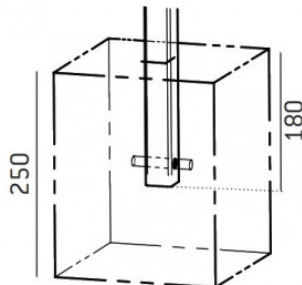

FICHE TECHNIQUE : Potelet PMR Province ø 114

RÉF. 121016

16/20

PERFORMANCE

Extraction	B
Production	B
Distribution	B
Utilisation	A
Elimination	B

	City	Boule	Carrefour
Potelet Province ø 76 mm			
Haut. hors sol	1305 mm	1302 mm	1300 mm
Potelet Province ø 114 mm			
Haut. hors sol	1358 mm	1343 mm	

CARACTÉRISTIQUES TECHNIQUES

Fabrication française

Conforme arrêté du 15/01/2007

(Prescriptions relatives à l'accessibilité de la voirie et des espaces publics)

Tube acier ø 114 mm épaisseur 3 mm

2 pommeaux fonte acier soudée au choix :

City ou Boule

Pommeau hauteur minimale de 100 mm

pour respecter les recommandations

Finition peint sur zinc selon 10 coloris standards

Peinture poudre polyester épaisseur 60µ

cuit au four à 200°C

DIMENSIONS ET POIDS

Hauteur hors tout (hors pommeau) : 1380 mm

Dim : ø 114 x 1200 mm (hors pommeau)

Poids : 19 kg

MODE DE POSE

Fixation par scellement direct sur 180 mm

COLORIS

Pommeau RAL 9010 blanc

6005, 8017, 7044, 9010, 9005, Gris procity, aspect Corten