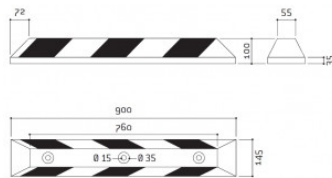

FICHE TECHNIQUE : Butée parking caoutchouc 1800

RÉF. 122069GM

13/20

PERFORMANCE

Extraction	C
Production	B
Distribution	B
Utilisation	A
Elimination	D

CARACTÉRISTIQUES TECHNIQUES

Caoutchouc recyclé
Extrémités chanfreinées longueur 72 mm
6 trous de fixation \varnothing 15 mm
Coloris jaune et noir

DIMENSIONS ET POIDS

Dim partie haute : Lg 1660 x lg 55 mm
Dim : 1800 x 145 x 100 mm
Poids : 20 kg

MODE DE POSE

Fixation au sol en 6 points avec boulons à expansion
(non fournis)

COLORIS

Noir et jaune

OPTIONS

Boulon à expansion
Longueurs 550 et 900 mm

FABRICATION

DELAIS

Environ 3 à 4 semaines - A confirmer lors de la
commande

L'ensemble des informations présentes sur ce document sont susceptibles d'être modifiées à tout moment et sans préavis.
Elles sont fournies à titre purement informatif et n'ont aucun caractère contractuel.