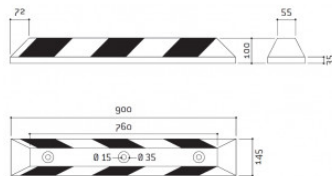

FICHE TECHNIQUE : Butée parking caoutchouc 1800

RÉF. 122069GM

13/20

PERFORMANCE

Extraction	C
Production	B
Distribution	B
Utilisation	A
Elimination	D

CARACTÉRISTIQUES TECHNIQUES

Caoutchouc recyclé
Extrémités chanfreinées longueur 72 mm
6 trous de fixation \varnothing 15 mm
Coloris jaune et noir

DIMENSIONS ET POIDS

Dim : 1800 x 145 x 100 mm
Poids : 20 kg
Dim partie haute : Lg 1660 x lg 55 mm

MODE DE POSE

Fixation au sol en 6 points avec boulons à expansion
(non fournis)

COLORIS

Noir et jaune

OPTIONS

Longueurs 550 et 900 mm
Boulon à expansion

FABRICATION

DELAIS

Environ 3 à 4 semaines - A confirmer lors de la commande

L'ensemble des informations présentes sur ce document sont susceptibles d'être modifiées à tout moment et sans préavis.
Elles sont fournies à titre purement informatif et n'ont aucun caractère contractuel.