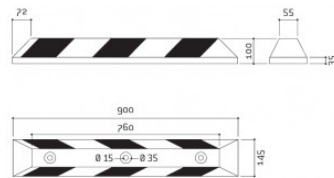

FICHE TECHNIQUE : Butée parking caoutchouc 550

RÉF. 122069PM

13/20

PERFORMANCE

Extraction	C
Production	B
Distribution	B
Utilisation	A
Elimination	D

CARACTÉRISTIQUES TECHNIQUES

Caoutchouc recyclé
Extrémités chanfreinées longueur 72 mm
2 trous de fixation $\varnothing$ 15 mm
Coloris jaune et noir

DIMENSIONS ET POIDS

Dim partie haute : Lg 410 x lg 55 mm
Dim : 550 x 145 x 100 mm
Poids : 6 kg

MODE DE POSE

Fixation au sol en 2 points avec boulons à expansion
(non fournis)

COLORIS

Noir et jaune

OPTIONS

Longueurs 900 et 1800 mm
Boulon à expansion

FABRICATION

DELAIS

Environ 3 à 4 semaines - A confirmer lors de la
commande

L'ensemble des informations présentes sur ce document sont susceptibles d'être modifiées à tout moment et sans préavis.
Elles sont fournies à titre purement informatif et n'ont aucun caractère contractuel.