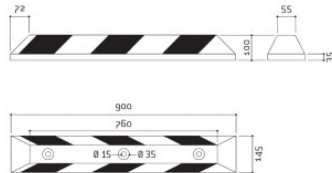

FABRICATION

DELAIS

Environ 3 à 4 semaines - A confirmer lors de la commande

L'ensemble des informations présentes sur ce document sont susceptibles d'être modifiées à tout moment et sans préavis.
Elles sont fournies à titre purement informatif et n'ont aucun caractère contractuel.