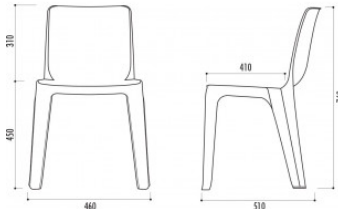

FICHE TECHNIQUE :

Chaise Denver assemblable

RÉF. 131004ASS

CARACTÉRISTIQUES TECHNIQUES

Chaise en résine de synthèse
Monobloc avec classement M2
Finition aspect grainé
Empilable
Assemblable
Charge maxi 150 kg

DIMENSIONS ET POIDS

Dim : 520 x 470 x 770 mm
Poids : 3 kg
Hauteur assise : 430 mm

COLORIS

3 coloris au choix : beige, anthracite ou bordeaux

Environ à 1 semaine - A confirmer lors de la commande

Couleurs M2
● Beige ● Anthracite ● Bordeaux