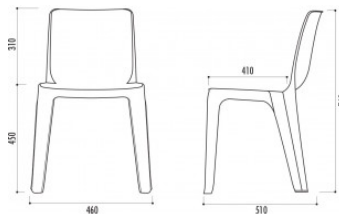

FICHE TECHNIQUE : Chaise Denver assemblable

RÉF. 131004ASS

CARACTÉRISTIQUES TECHNIQUES

Chaise en résine de synthèse
Monobloc avec classement M2
Finition aspect grainé
Empilable
Assemblable
Charge maxi 150 kg

DIMENSIONS ET POIDS

Dim : 520 x 470 x 770 mm
Poids : 3 kg
Hauteur assise : 430 mm

COLORIS

3 coloris au choix : beige, anthracite ou bordeaux

Environ à 1 semaine - A confirmer lors de la commande

Couleurs M2