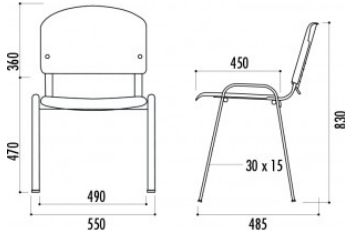

L'ensemble des informations présentes sur ce document sont susceptibles d'être modifiées à tout moment et sans préavis.
Elles sont fournies à titre purement informatif et n'ont aucun caractère contractuel.