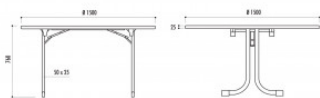

FICHE TECHNIQUE : Table Vendée Ronde 1800

RÉF. 131032

CARACTÉRISTIQUES TECHNIQUES

Panneau plein ép. 25 mm
Revêtement mélaminé finition ivoire
Chant PVC arrondi noir
Pieds acier $\varnothing$ 32 mm coloris Noir
Cadre porteur acier 50 x 20 mm
Finition peinture époxy noire
4 vérins réglables
Pliante et empilable
Compas de pliage avec système de verrouillage et blocage automatique

DIMENSIONS ET POIDS

Poids : 34 kg
Dim : 1500 x 760 mm

COLORIS

Coloris plateau : Hêtre - Gris - Ivoire

Couleurs plateau

Environ à 1 semaine - A confirmer lors de la commande

Couleurs piètement

L'ensemble des informations présentes sur ce document sont susceptibles d'être modifiées à tout moment et sans préavis. Elles sont fournies à titre purement informatif et n'ont aucun caractère contractuel.