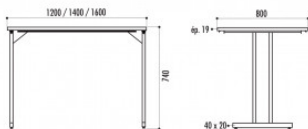

FICHE TECHNIQUE : Table Massa 1600

RÉF. 131055GM

CARACTÉRISTIQUES TECHNIQUES

Plateau en mélaminé ép 19 mm - Coloris au choix : hêtre / merisier / wengé / érable / frêne noir / gris - Chant anti choc en PVC 3 mm - Piètement à dégagement latéral section 40 x 20 mm - Finition peinture époxy coloris gris anthracite - Clipsage de sécurité

Options : Longueur 1200 ou 1400 mm - Piètement anthracite

Dim : 1600 x 800 x 740 - Poids : 30 kg

Environ à 1 semaines - A confirmer lors de la commande

Couleurs piètement

Couleurs plateau

L'ensemble des informations présentes sur ce document sont susceptibles d'être modifiées à tout moment et sans préavis. Elles sont fournies à titre purement informatif et n'ont aucun caractère contractuel.