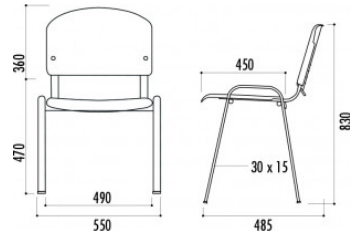

Couleurs piètement

L'ensemble des informations présentes sur ce document sont susceptibles d'être modifiées à tout moment et sans préavis. Elles sont fournies à titre purement informatif et n'ont aucun caractère contractuel.