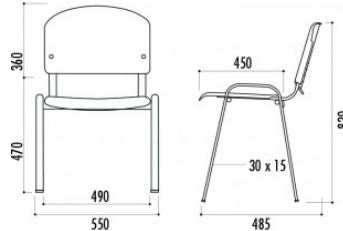

FICHE TECHNIQUE : Chaise Iso

RÉF. 131018STD

CARACTÉRISTIQUES TECHNIQUES

Assise et dossier en coque polypropylène garni de mousse polyuréthane expansée
Pieds acier oblong 30 x 15 mm finition chromée
4 patins antibruit
Empilable et assemblable

DIMENSIONS ET POIDS

Dim : 550 x 485 x 830 mm
Poids : 5,2 kg
Hauteur assise : 470 mm

COLORIS

Voir Nuancier

Environ à 1 semaine - A confirmer lors de la commande

Couleurs coque

Couleurs piètement

L'ensemble des informations présentes sur ce document sont susceptibles d'être modifiées à tout moment et sans préavis. Elles sont fournies à titre purement informatif et n'ont aucun caractère contractuel.