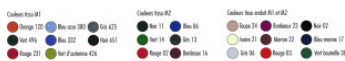

DIMENSIONS ET POIDS

Dim : 550 x 485 x 830 mm
Poids : 5,2 kg
Hauteur assise : 470 mm

COLORIS

Voir Nuancier

Environ à 1 semaine - A confirmer lors de la commande

Couleurs coque

Couleurs piètement

L'ensemble des informations présentes sur ce document sont susceptibles d'être modifiées à tout moment et sans préavis. Elles sont fournies à titre purement informatif et n'ont aucun caractère contractuel.