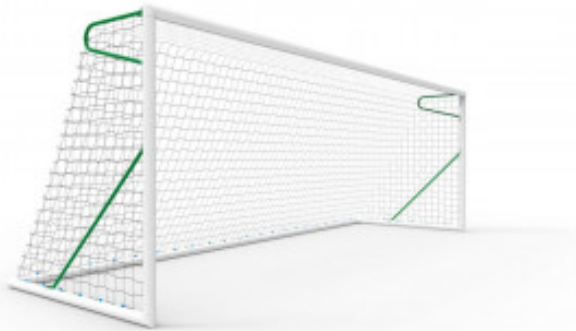

# FICHE TECHNIQUE : But foot transportable - 8 j (la paire)

RÉF. 144001

### Fabrication française

Conforme norme NF EN 748

Version 8 joueurs -

Tube alu ø 102 mm plastifié blanc

Oreilles et jambe de  
force tube acier ø 32 mm

sendzimir plastifié vert

Crochets nylon

Filets non fournis

## DIMENSIONS ET POIDS

Dim : 6000 x 2200 x 2100 mm

Poids : 136 kg