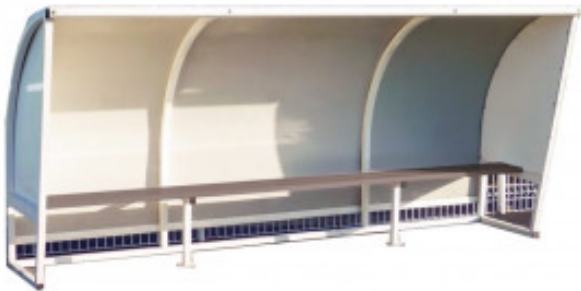

DELAIS

Environ 5 à 6 semaines - A confirmer lors de la commande

L'ensemble des informations présentes sur ce document sont susceptibles d'être modifiées à tout moment et sans préavis. Elles sont fournies à titre purement informatif et n'ont aucun caractère contractuel.