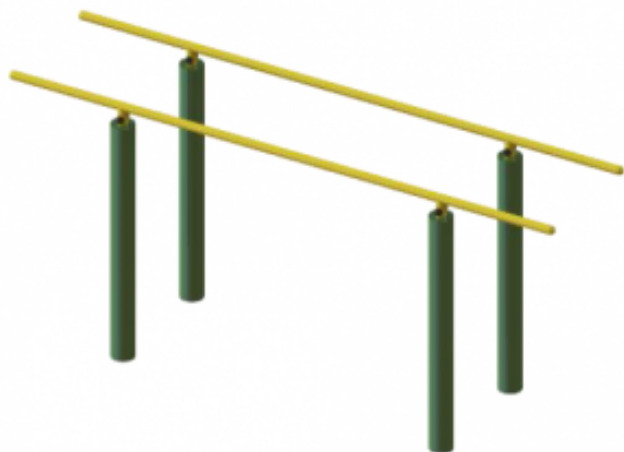

DELAIS

Environ 5 à 6 semaines - A confirmer lors de la
commande

L'ensemble des informations présentes sur ce document sont susceptibles d'être modifiées à tout moment et sans préavis.
Elles sont fournies à titre purement informatif et n'ont aucun caractère contractuel.