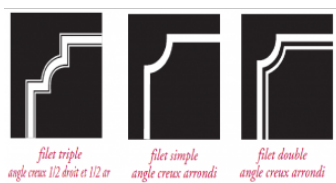

# FICHE TECHNIQUE : Plaque de rue email 500x300 murale

RÉF. 118701

15/20

### DIMENSIONS ET POIDS

500x300 mm