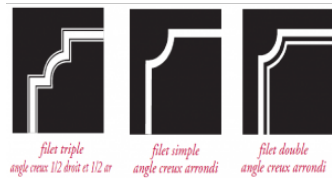

FICHE TECHNIQUE : Plaque de rue email 600x400 murale

RÉF. 118702

15/20

PERFORMANCE

Extraction	B
Production	C
Distribution	B
Utilisation	A
Elimination	B

CARACTÉRISTIQUES TECHNIQUES

Fabrication française

Fabrication en tôle
acier émaillé 15/10
5 filets disponibles
(Triples, simples, doubles
simple arrondi et droit)
fourni avec 4 Œillets
7 polices disponibles
(Univers Bold, Helvetica Bold
Garamond Bold, Century
Backer signet, Times, L2)

DIMENSIONS ET POIDS

600 x 400 mm

MODE DE POSE

Perçage dans le mur avec 4 trous diamètre 6

COLORIS

RAL: 9010, 5002, 5022, 6002, 6005, 3004, 1015, 8012,
8017, 9005

OPTIONS

Dim: 450x250, 500x300 mm
RAL hors standard