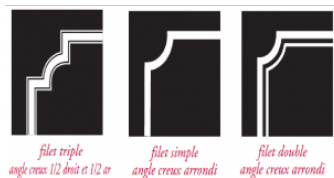

FICHE TECHNIQUE : Plaque de rue email 600x400 murale

RÉF. 118702

15/20

PERFORMANCE

Extraction	B
Production	C
Distribution	B
Utilisation	A
Elimination	B

CARACTÉRISTIQUES TECHNIQUES

Fabrication française

Fabrication en tôle
acier émaillé 15/10
5 filets disponibles
(Triples, simples, doubles
simple arrondi et droit)
fourni avec 4 Œillets
7 polices disponibles
(Univers Bold, Helvetica Bold
Garamond Bold, Century
Backer signet, Times, L2)

DIMENSIONS ET POIDS

600 x 400 mm

MODE DE POSE

Perçage dans le mur avec 4 trous diamètre 6

COLORIS

RAL: 9010, 5002, 5022, 6002, 6005, 3004, 1015, 8012,
8017, 9005

OPTIONS

Dim: 450x250, 500x300 mm
RAL hors standard