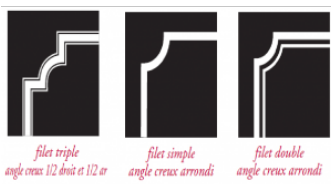

L'ensemble des informations présentes sur ce document sont susceptibles d'être modifiées à tout moment et sans préavis. Elles sont fournies à titre purement informatif et n'ont aucun caractère contractuel.