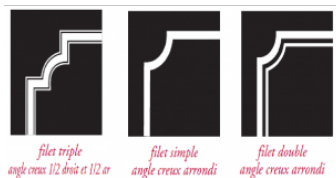

DELAIS

Environ 4 à 5 semaines - A confirmer lors de la
commande

filet droit

L'ensemble des informations présentes sur ce document sont susceptibles d'être modifiées à tout moment et sans préavis.
Elles sont fournies à titre purement informatif et n'ont aucun caractère contractuel.