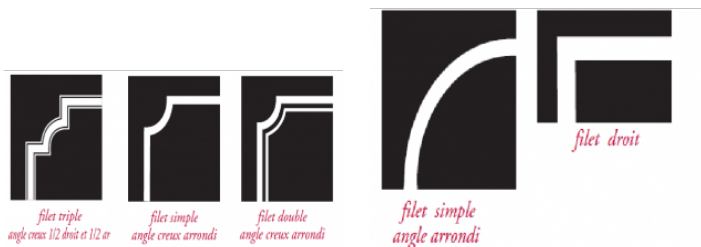

DELAIS

Environ 4 à 5 semaines - A confirmer lors de la
commande

L'ensemble des informations présentes sur ce document sont susceptibles d'être modifiées à tout moment et sans préavis.
Elles sont fournies à titre purement informatif et n'ont aucun caractère contractuel.