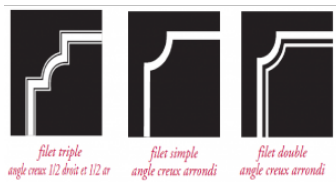

FABRICATION

DELAIS

Environ 4 à 5 semaines - A confirmer lors de la
commande

L'ensemble des informations présentes sur ce document sont susceptibles d'être modifiées à tout moment et sans préavis.
Elles sont fournies à titre purement informatif et n'ont aucun caractère contractuel.