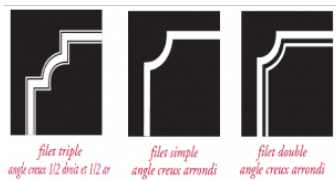

### DELAIS

Environ 4 à 5 semaines - A confirmer lors de la  
commande

filet triple  
angle creux 112 droit et 112 ar

filet simple  
angle creux arrondi

filet double  
angle creux arrondi

filet simple  
angle arrondi