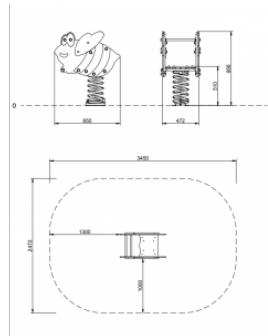

DELAIS

Environ 5 à 6 semaines - A confirmer lors de la commande

L'ensemble des informations présentes sur ce document sont susceptibles d'être modifiées à tout moment et sans préavis. Elles sont fournies à titre purement informatif et n'ont aucun caractère contractuel.