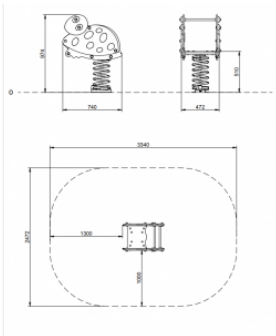

FICHE TECHNIQUE : La Bubu

RÉF. 141066

CARACTÉRISTIQUES TECHNIQUES

Panneaux HPL Laminé compact ép. 12 mm
Impression illustrations sur panneaux
Traité anti-UV - Résistance au feu
Maintenance facile - Siège en PEHD
Tranche d'âge : 2-6 ans
Hauteur de chute libre : 0.6 m

DIMENSIONS ET POIDS

Zone de sécurité : 7.40 m²
Dim : 740 x 472 x 974 mm

MODE DE POSE

Installation sur sol dur

OPTIONS

La Maïa

DELAIS

Environ 5 à 6 semaines - A confirmer lors de la commande