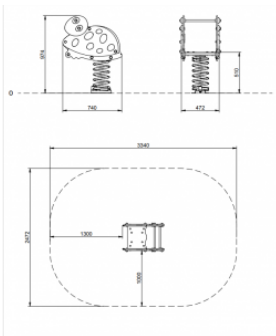

DELAIS

Environ 5 à 6 semaines - A confirmer lors de la commande

L'ensemble des informations présentes sur ce document sont susceptibles d'être modifiées à tout moment et sans préavis. Elles sont fournies à titre purement informatif et n'ont aucun caractère contractuel.