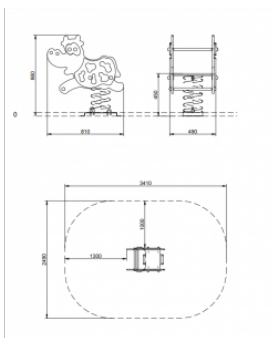

FICHE TECHNIQUE : La Vaca

RÉF. 141067

CARACTÉRISTIQUES TECHNIQUES

Panneaux HPL Laminé compact ép. 12 mm
Impression illustrations sur panneaux
Traité anti-UV - Résistance au feu
Maintenance facile - Siège en PEHD
Tranche d'âge : 2-6 ans
Hauteur de chute libre : 0.6 m

DIMENSIONS ET POIDS

Zone de sécurité : 7.60 m²
Dim : 810 x 490 x 860 mm

MODE DE POSE

Installation sur sol dur

OPTIONS

Le pig

DELAIS

Environ 5 à 6 semaines - A confirmer lors de la commande